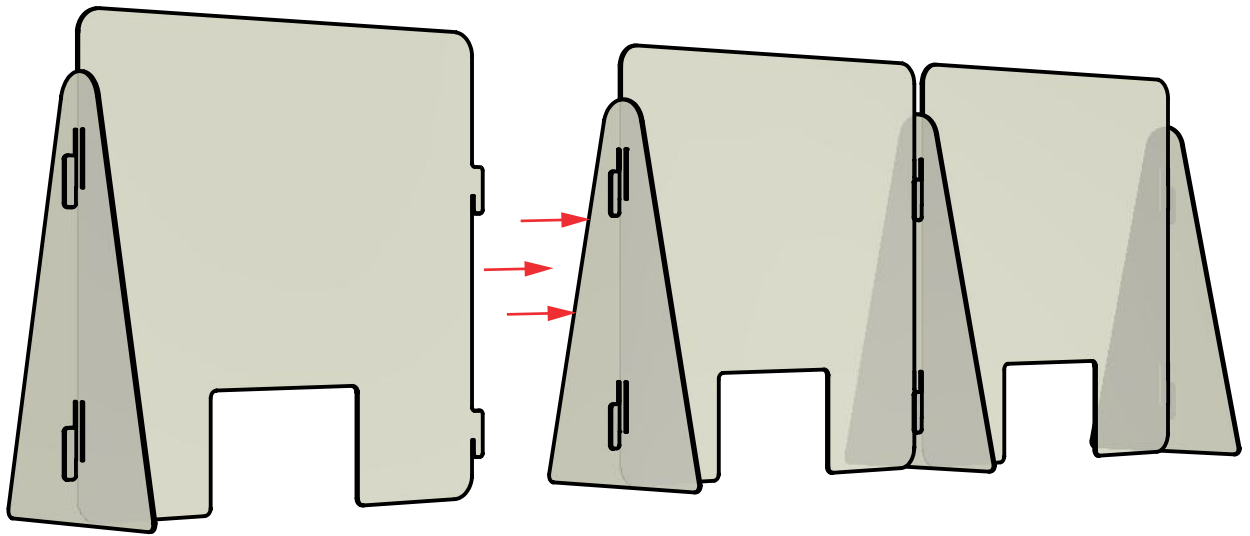

Beschermpaneel

Een eenvoudig te (de)monteren en stockeren beschermpaneel bestaande uit 3 transparante plexi onderdelen.
De plexi is volledig te reinigen met een eenvoudig reinigingsmiddel voor ramen, of isopropanol met laag alcoholgehalte.
(NOOIT droog op wrijven)

Door de dubbele sleuven aan de zijkant kunnen meerdere panelen eenvoudig aan elkaar gekoppeld worden.

fisheye.

We help create
unforgettable
experiences.

Tel. +32 (0)9 227 24 52
shop@fisheye.eu

Het paneel is voorzien van een opening onderaan in de hoeken voor het doorlaten van kabels voor bancontact / tablet.

MONTAGE

Door de dubbele sleuven aan de zijkant kunnen meerdere panelen eenvoudig, en oneindig aan elkaar gekoppeld worden.