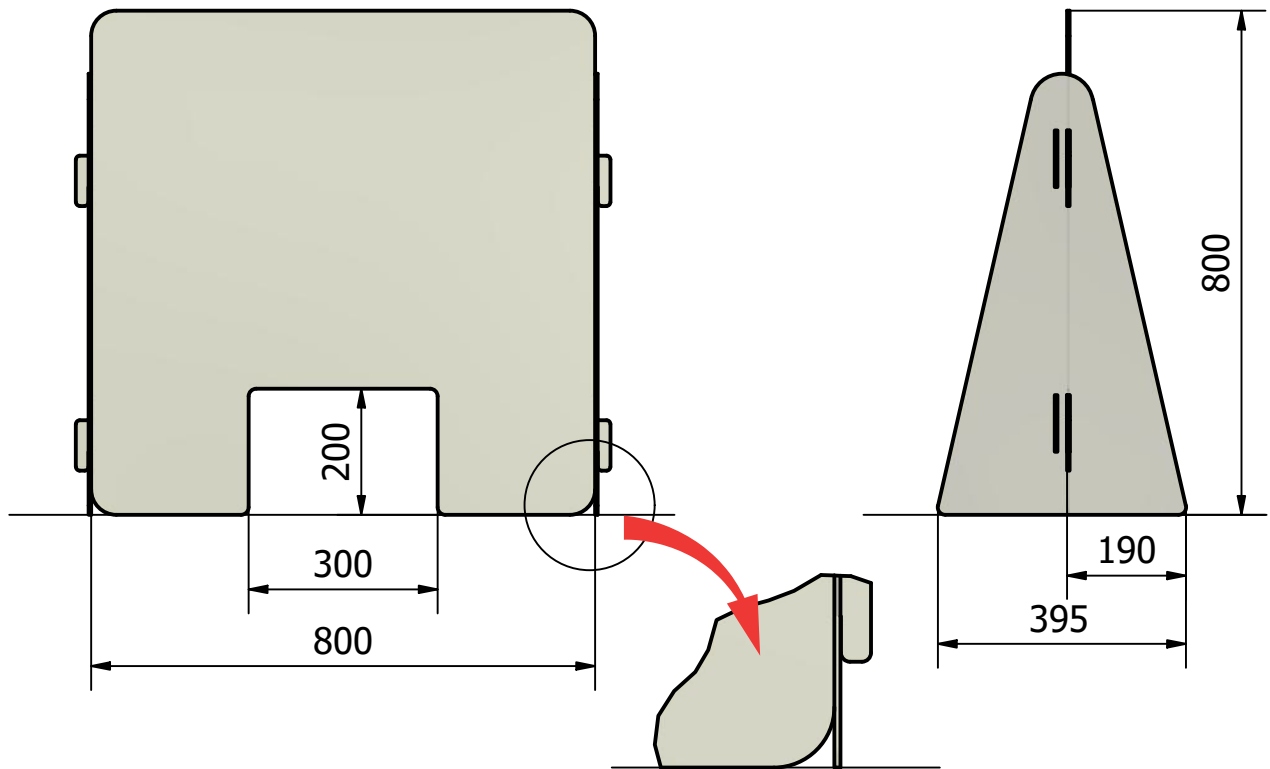

Beschermpaneel

Een eenvoudig te (de)monteren en stockeren beschermpaneel bestaande uit 3 transparante plexi onderdelen.
De plexi is volledig te reinigen met een eenvoudig reinigingsmiddel voor ramen, of isopropanol met laag alcoholgehalte.
(NOOIT droog op wrijven)

Door de dubbele sleuven aan de zijkant kunnen meerdere panelen eenvoudig aan elkaar gekoppeld worden.

fisheye.

We help create
unforgettable
experiences.

Tel. +32 (0)9 227 24 52
shop@fisheye.eu

Het paneel is voorzien van een opening onderaan in de hoeken voor het doorlaten van kabels voor bancontact / tablet.

MONTAGE

Door de dubbele sleuven aan de zijkant kunnen meerdere panelen eenvoudig, en oneindig aan elkaar gekoppeld worden.