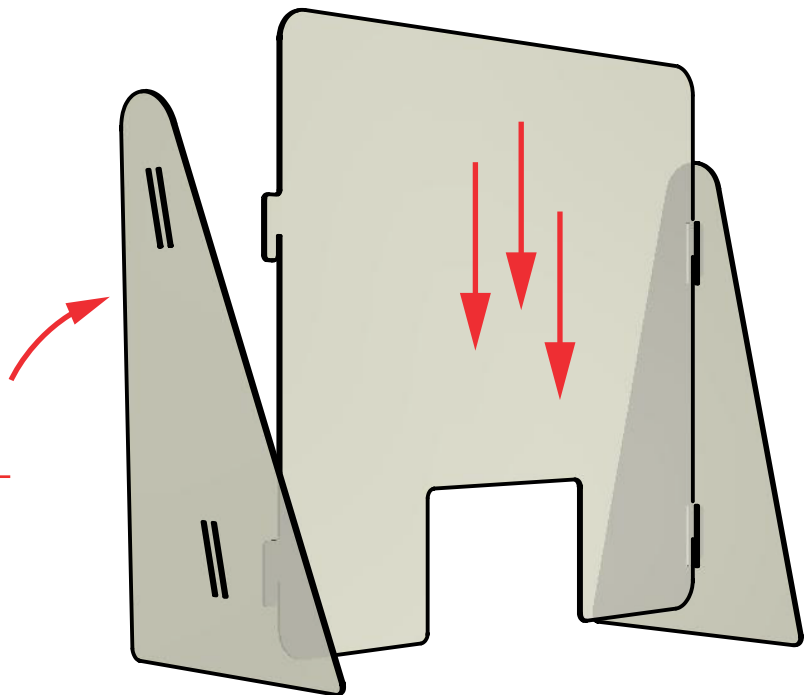

Beschermpaneel

Een eenvoudig te (de)monteren en stockeren beschermpaneel bestaande uit 3 transparante plexi onderdelen.
De plexi is volledig te reinigen met een eenvoudig reinigingsmiddel voor ramen, of isopropanol met laag alcoholgehalte.
(NOOIT droog op wrijven)

Door de dubbele sleuven aan de zijkant kunnen meerdere panelen eenvoudig aan elkaar gekoppeld worden.

fisheye.

We help create
unforgettable
experiences.

Tel. +32 (0)9 227 24 52
shop@fisheye.eu

Het paneel is voorzien van een opening onderaan in de hoeken voor het doorlaten van kabels voor bancontact / tablet.

MONTAGE

Door de dubbele sleuven aan de zijkant kunnen meerdere panelen eenvoudig, en oneindig aan elkaar gekoppeld worden.