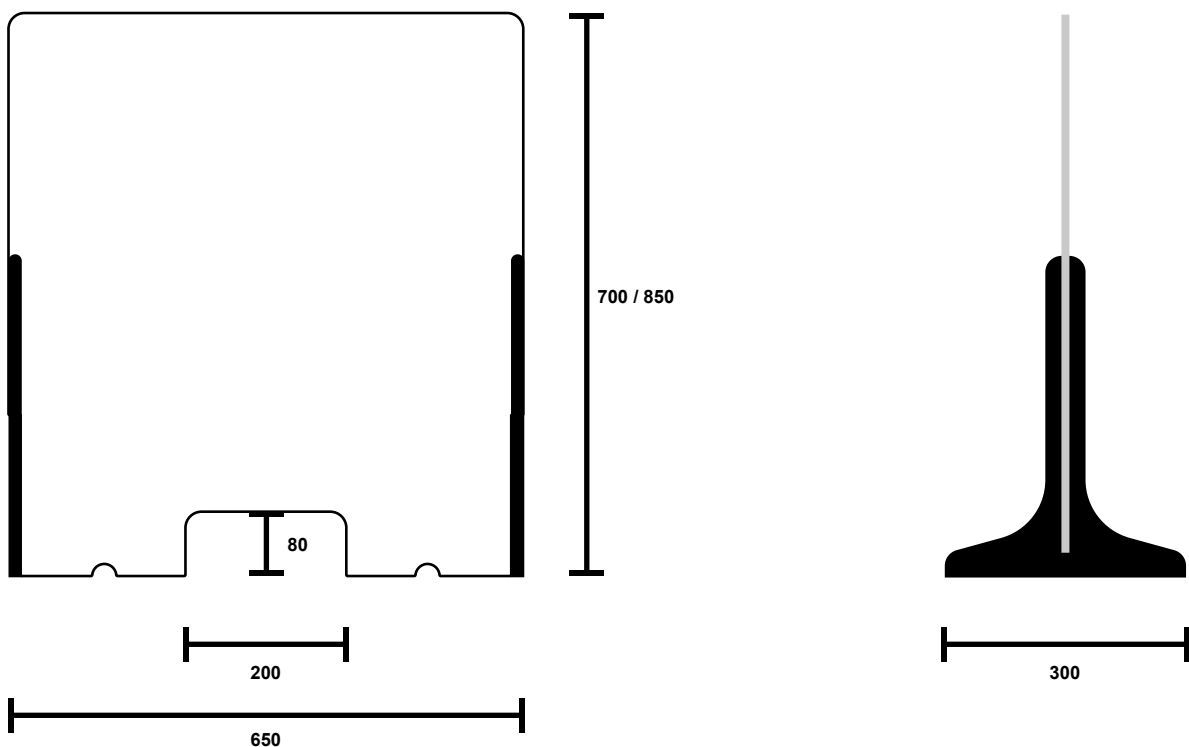

## Specificaties

Het paneel is uitgevoerd in transparant plexiglas (4mm) met zwarte MDF houten voetjes (18mm).

Onderaan is een doorsteek voorzien om producten uit te wisselen, alsook twee uitsparingen voor bekabeling van eventuele betalingstoestellen of dergelijke.

Plexiglas is gemakkelijk te reinigen met product, ook de MDF is geolied om makkelijk af te kunnen kuisen.

Het beschermpaneel is verkrijgbaar in 2 formaten: 700x650mm en 850x650mm.

## Technische tekening